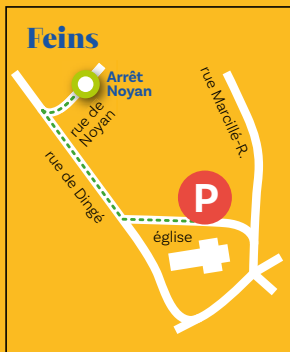

service
gratuit

VAL D'ILLE-AUBIGNÉ
MOBILITÉS

Libre d'aller à la gare en Navette

La Navette du Val d'Ille-Aubigné dessert les communes de :
Guipel > Montreuil-sur-Ille > Feins > Aubigné > Andouillé-Neuville

Ligne 2 RETOUR Gare de Montreuil/Ille > Andouillé-Neuveille

Correspondances possibles

Navette

Train arrivant de Rennes	Train arrivant de St-Malo	Montreuil/ Ille (Rébillard)	Feins (Noyan)	Aubigné (mairie)	Andouillé Neuveille (école)
6h55	6h03	7h06	7h12	7h18	7h23
8h10	8h04	8h17	8h23	8h29	8h34
9h54	9h56	10h01	10h07	10h13	10h18
16h54	16h35	17h03	17h09	17h15	17h20
18h10	18h05	18h21	18h27	18h33	18h38
19h40	19h05	19h45	19h51	19h57	20h02

Gare

Arrêt de la navette

Montreuil-sur-Ille

LES ARRÊTS

Guipel

Feins

Aubigné

Andouillé-Neuville

Ligne de bus Breizhgo

Station réparation vélos

Parking vélos

Parking autos

Zone covoiturage

Borne recharge électrique autos

Andouillé-Neuville Aubigné Feins Gahard Guipel Langouët La Mézière Melesse Montreuil-le-Gast Montreuil-sur-Ille Mouazé Saint-Aubin-d'Aubigné Saint-Germain-sur-Ille Saint-Gondran Saint-Médard-sur-Ille Saint-Symphorien Sens-de-Bretagne Vieux-Vy-sur-Couesnon Vignoc