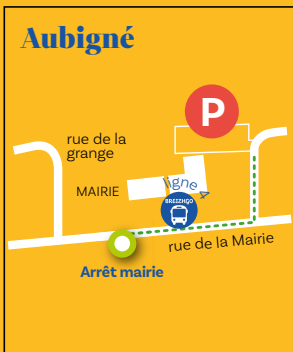

service
gratuit

VAL D'ILLE-AUBIGNÉ
MOBILITÉS

Libre d'aller à la gare en Navette

La Navette du Val d'Ille-Aubigné dessert les communes de :
Guipel > Montreuil-sur-Ille > Feins > Aubigné > Andouillé-Neuville

Ligne 2 RETOUR Gare de Montreuil/Ille > Andouillé-Neuveille

Correspondances possibles

Navette

Train arrivant de Rennes	Train arrivant de St-Malo	Montreuil/ Ille (Rébillard)	Feins (Noyan)	Aubigné (mairie)	Andouillé Neuveille (école)
6h55	6h03	7h06	7h12	7h18	7h23
8h10	8h04	8h17	8h23	8h29	8h34
9h54	9h56	10h01	10h07	10h13	10h18
16h54	16h35	17h03	17h09	17h15	17h20
18h10	18h05	18h21	18h27	18h33	18h38
19h40	19h05	19h45	19h51	19h57	20h02

Gare

Arrêt de la navette

Montreuil-sur-Ille

LES ARRÊTS

Guipel

Feins

Aubigné

Andouillé-Neuville

Ligne de bus Breizhgo

Station réparation vélos

Parking vélos

Parking autos

Zone covoiturage

Borne recharge électrique autos

Andouillé-Neuville Aubigné Feins Gahard Guipel Langouët La Mézière Melesse Montreuil-le-Gast Montreuil-sur-Ille Mouazé Saint-Aubin-d'Aubigné Saint-Germain-sur-Ille Saint-Gondran Saint-Médard-sur-Ille Saint-Symphorien Sens-de-Bretagne Vieux-Vy-sur-Couesnon Vignoc