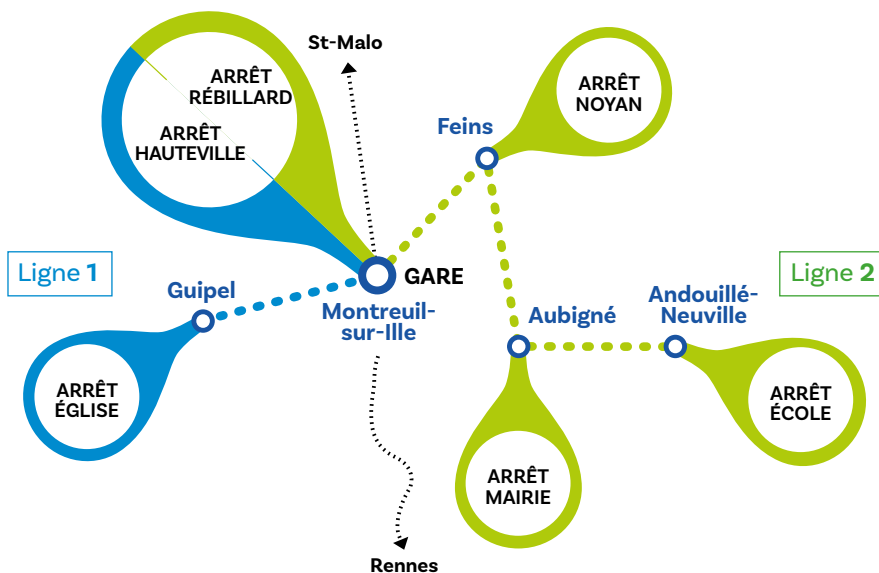

Ligne 2 ALLER Andouillé-Neuveille > Gare de Montreuil/Ille

Navette

Correspondances possibles

Andouillé Neuveille (école)	Aubigné (mairie)	Feins (Noyan)	Montreuil/ Ille (Rébillard)	Départ train vers Rennes	Départ train vers St-Malo
6h19	6h26	6h33	6h41	6h50	6h55
7h31	7h38	7h45	7h53	8h04	8h54
8h53	9h00	9h07	9h15	9h20	9h54
16h09	16h16	16h23	16h31	16h35	16h54
17h33	17h40	17h47	17h55	18h05	18h54
18h40	18h47	18h54	19h02	19h05	19h54

Ligne 2 RETOUR Gare de Montreuil/Ille > Andouillé-Neuveille

Correspondances possibles

Navette

Train arrivant de Rennes	Train arrivant de St-Malo	Montreuil/ Ille (Rébillard)	Feins (Noyan)	Aubigné (mairie)	Andouillé Neuveille (école)
6h55	6h03	7h06	7h12	7h18	7h23
8h10	8h04	8h17	8h23	8h29	8h34
9h54	9h56	10h01	10h07	10h13	10h18
16h54	16h35	17h03	17h09	17h15	17h20
18h10	18h05	18h21	18h27	18h33	18h38
19h40	19h05	19h45	19h51	19h57	20h02