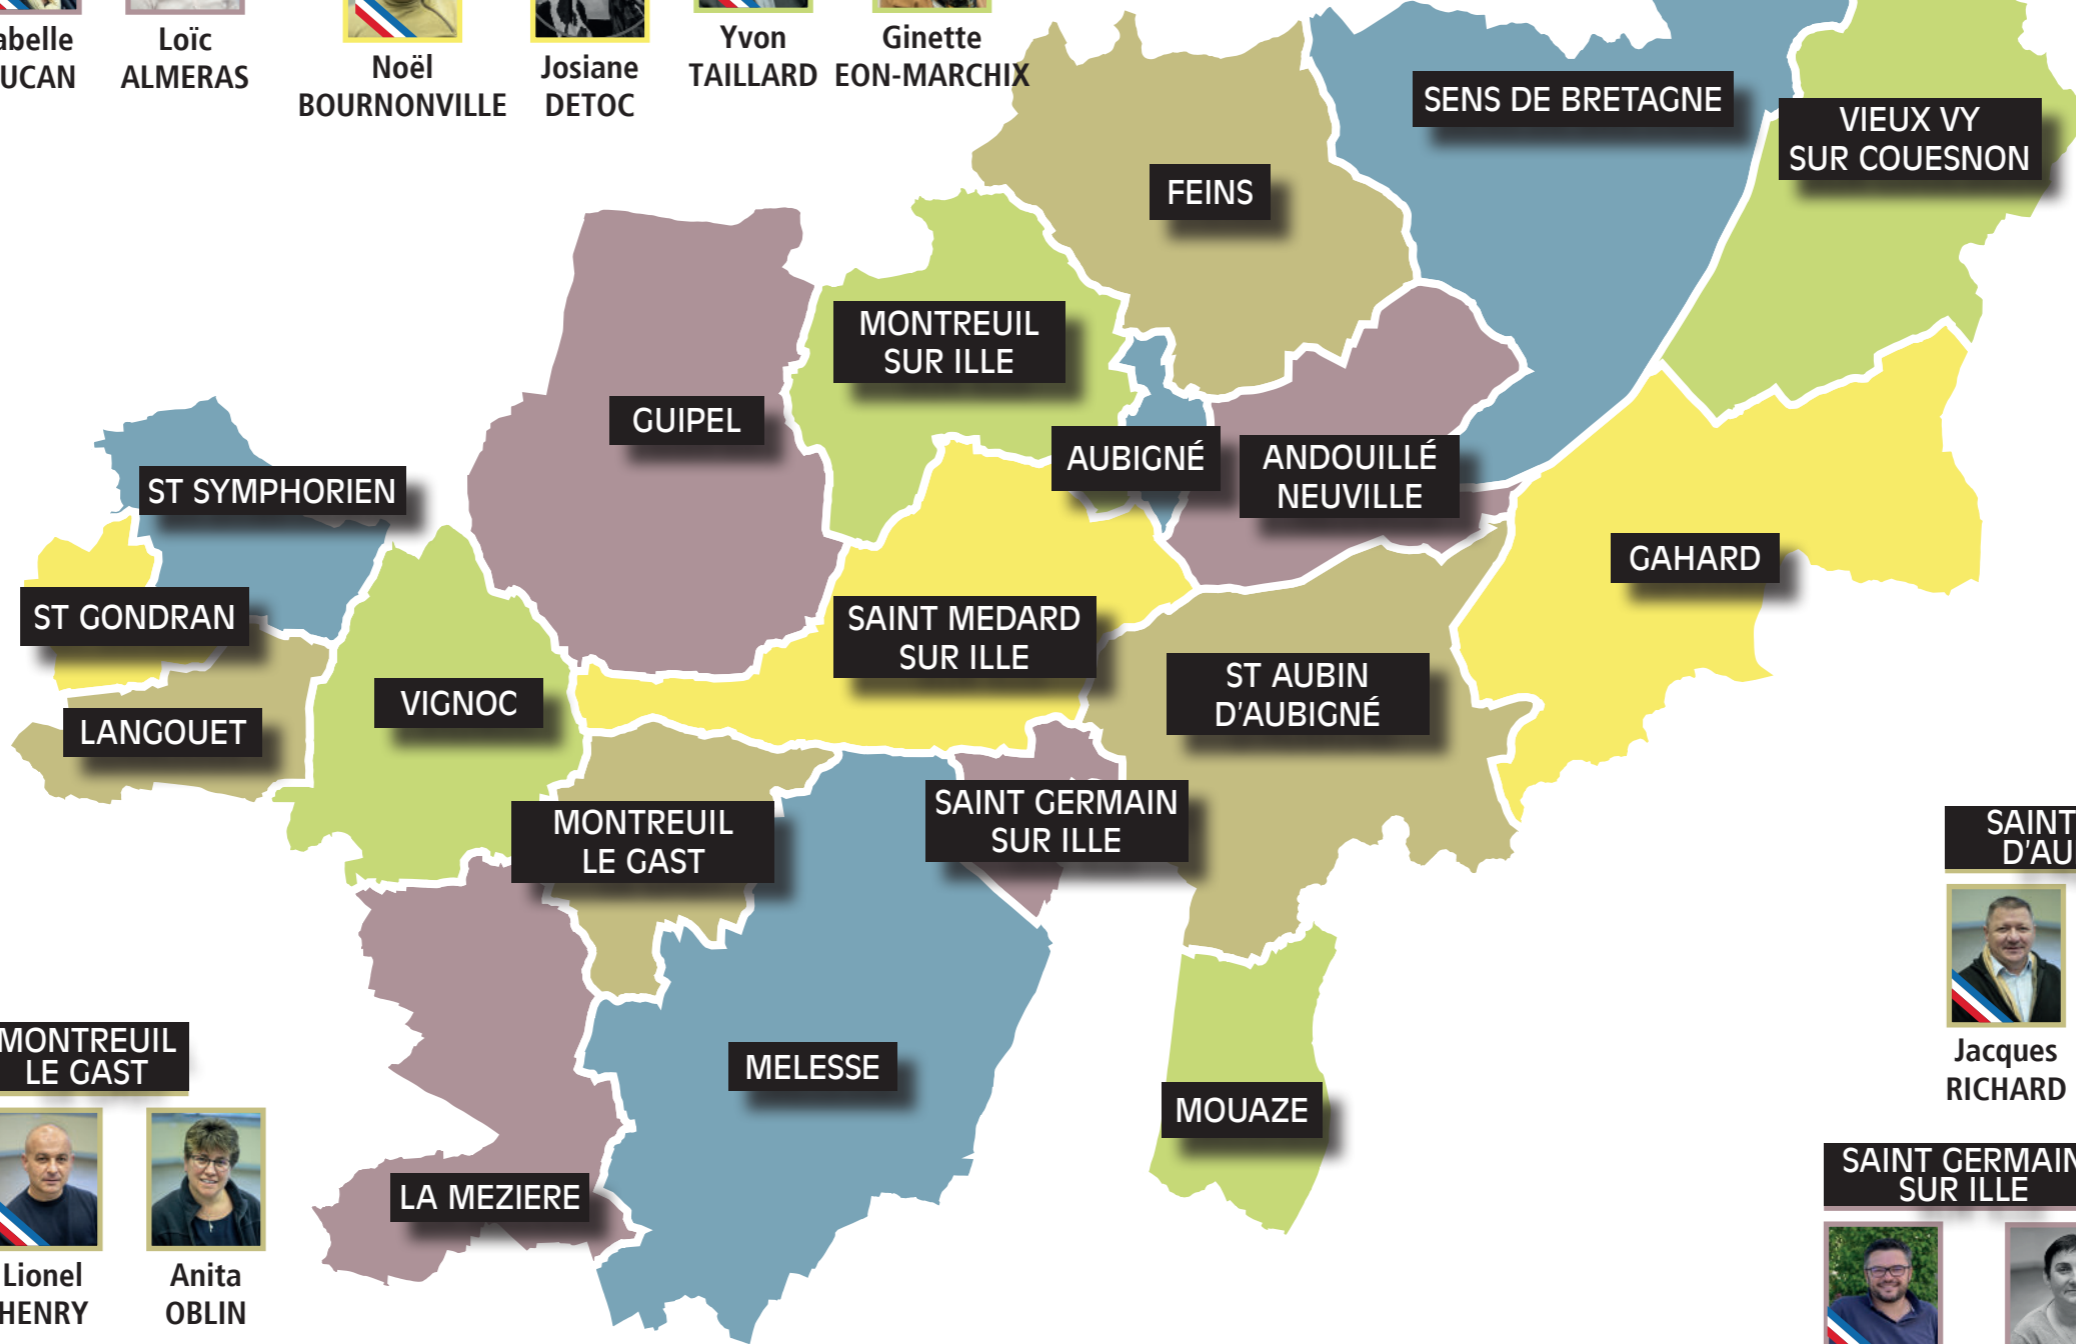

LES ELUS COMMUNAUTAIRES

ST SYMPHORIEN

ST GONDRAN

LANGOUET

VIGNOC

LA MEZIERE

GUIPEL

SAINT MEDARD SUR ILLE

MONTREUIL SUR ILLE

AUBIGNE

FEINS

SENS DE BRETAGNE

VIEUX VY SUR COUESNON

GAHARD

ANDOUILLE NEUVILLE

SAINT AUBIN D'AUBIGNE